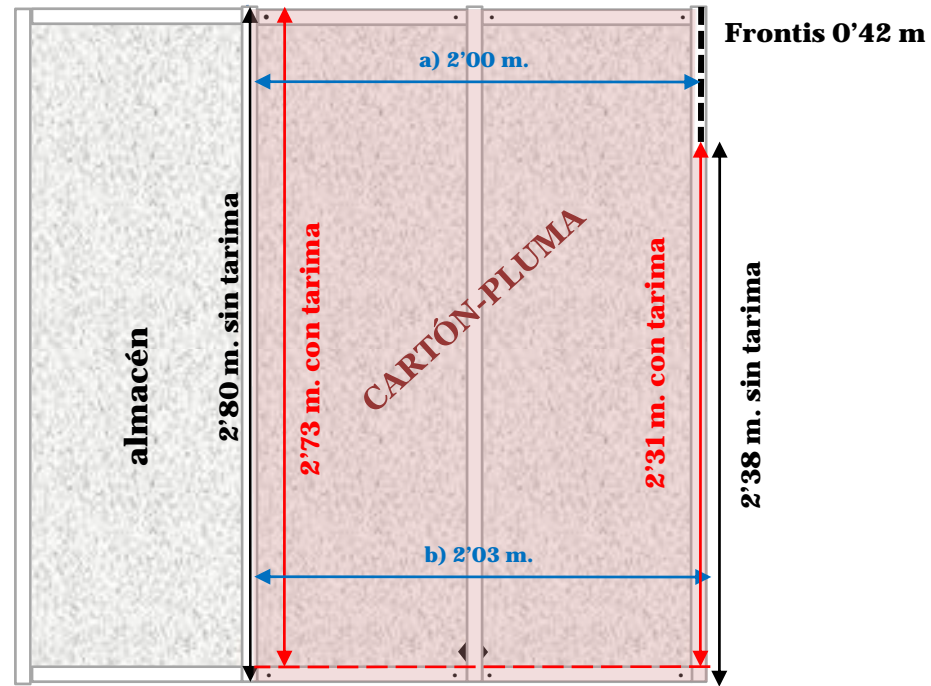

Frontis 0'42 m

Para vinilar panel por panel:

2'66 m. de alto X 95'4 cm. de ancho.

Los perfiles verticales tienen 5'5 cm de ancho.

Los perfiles horizontales tienen 7 cm de alto.

Para cubrir con cartón-pluma:

a) 2'00 m. + almacén + frontis: 2'80x2'00 m.

a. tarima) 2'00 m. + almacén + frontis: 2'73x2'00 m.

b) 2'00 m. + almacén : 2'80x2'03 m.

b. tarima) 2'00 m. + almacén : 2'38x2'03 m.

Medidas frontis.:

TOTAL útil + perfiles: 0'42 x 0'95/1'95/... hasta 5'95 m.

TOTAL útil : 0'28 m.

Stand 2'00x2'00 abierto a una calle

Stand 2'00x2'00 abierto a dos calles

Stand 4'00x2'00 abierto a una calle

Stand 4'00x2'00 abierto a dos calles

Stand 4'00x2'00 abierto a tres calles