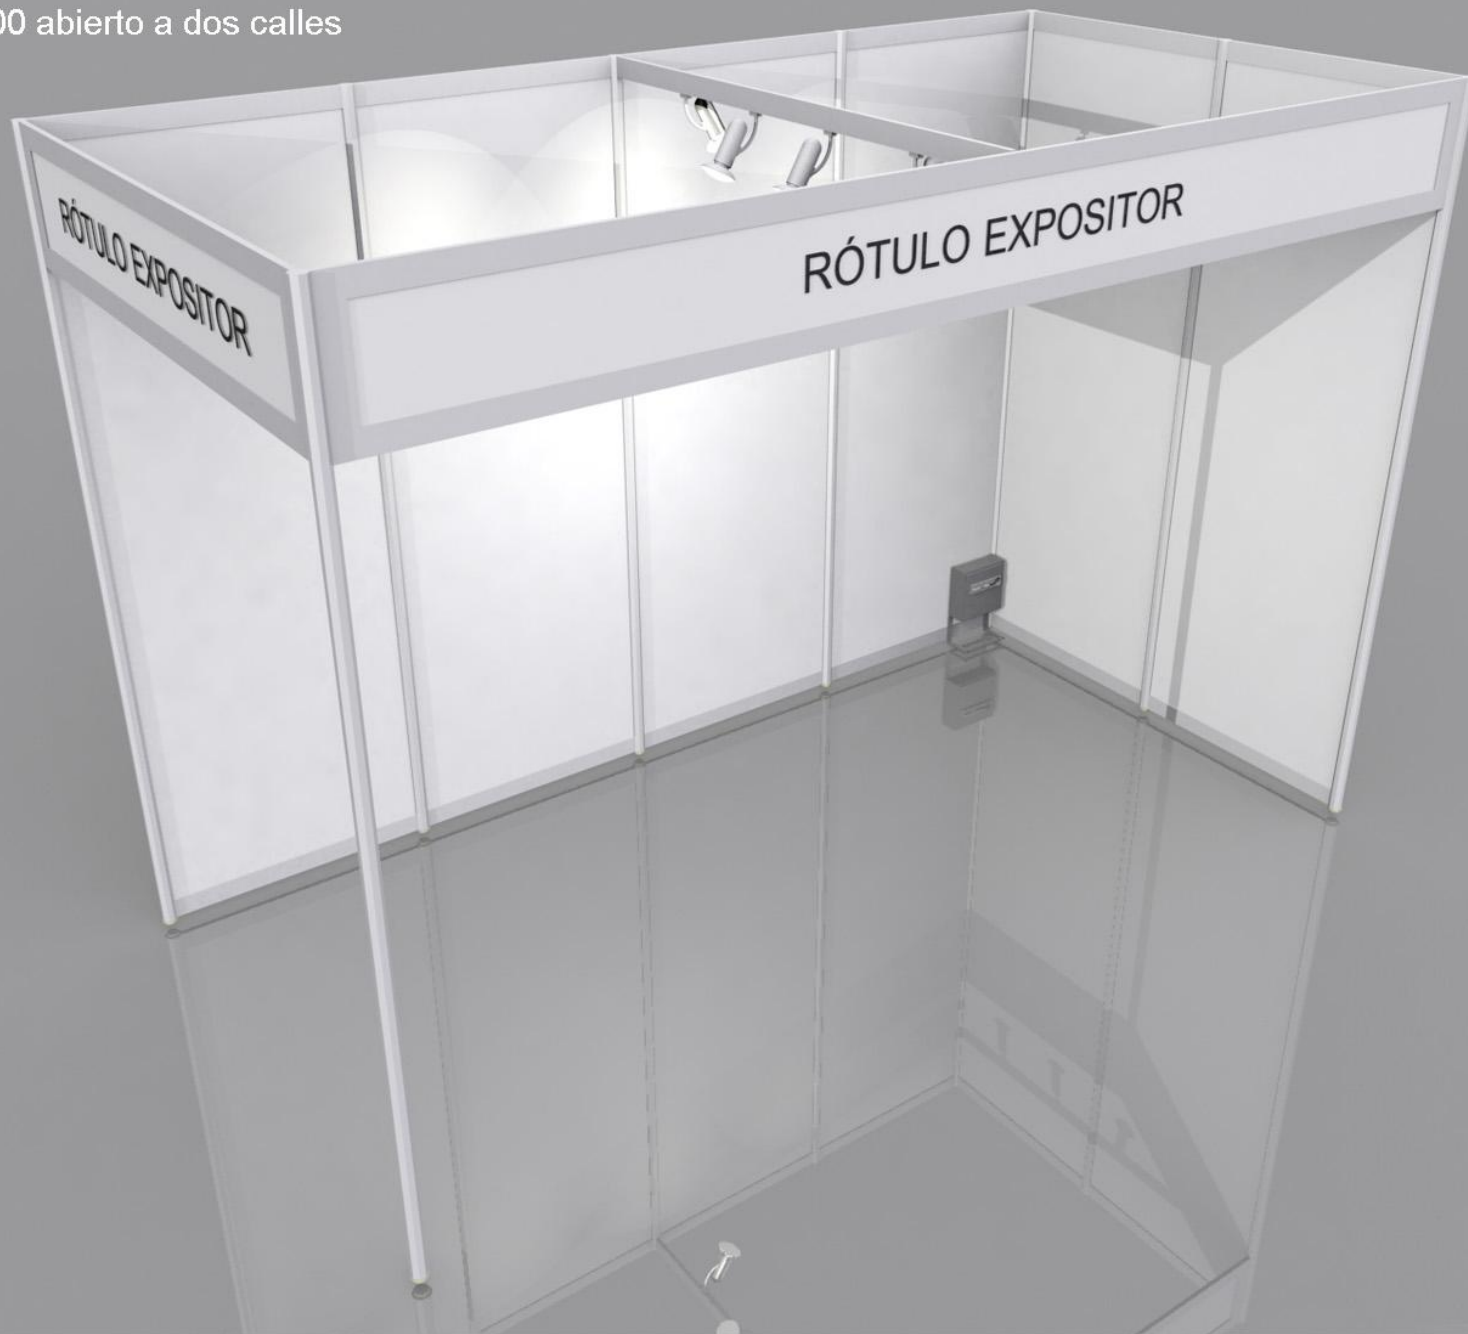

Frontis 0'42 m

Para vinilar panel por panel:

2'66 m. de alto X 95'4 cm. de ancho.

Los perfiles verticales tienen 5'5 cm de ancho.

Los perfiles horizontales tienen 7 cm de alto.

Para cubrir con cartón-pluma:

a) 2'00 m. + almacén + frontis: 2'80x2'00 m.

a. tarima) 2'00 m. + almacén + frontis: 2'73x2'00 m.

b) 2'00 m. + almacén : 2'80x2'03 m.

b. tarima) 2'00 m. + almacén : 2'38x2'03 m.

Medidas frontis.:

TOTAL útil + perfiles: 0'42 x 0'95/1'95/... hasta 5'95 m.

TOTAL útil : 0'28 m.

Stand 2'00x2'00 abierto a una calle

Stand 2'00x2'00 abierto a dos calles

Stand 4'00x2'00 abierto a una calle

Stand 4'00x2'00 abierto a dos calles

Stand 4'00x2'00 abierto a tres calles