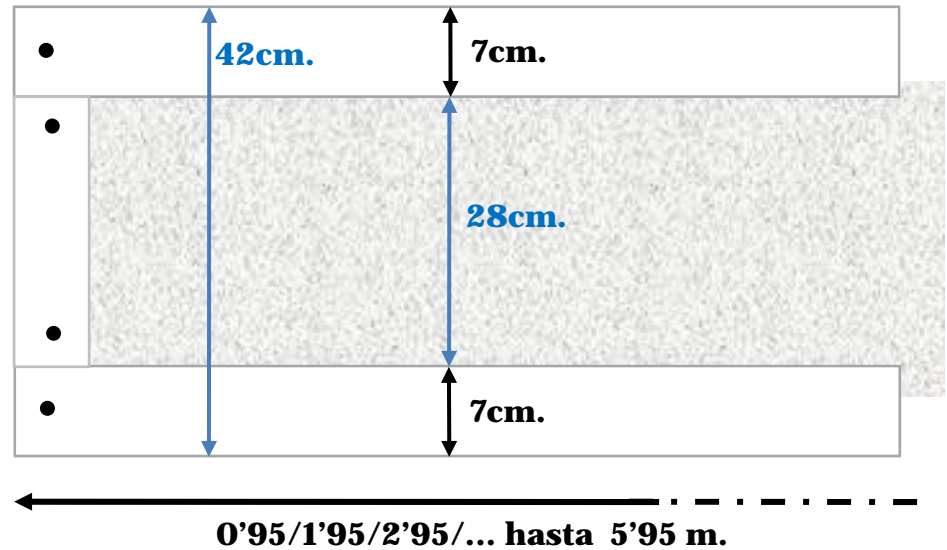

Frontis 0'42 m

Para vinilar panel por panel:

2'66 m. de alto X 95'4 cm. de ancho.

Los perfiles verticales tienen 5'5 cm de ancho.

Los perfiles horizontales tienen 7 cm de alto.

Para cubrir con cartón-pluma:

a) 2'00 m. + almacén + frontis: 2'80x2'00 m.

a. tarima) 2'00 m. + almacén + frontis: 2'73x2'00 m.

b) 2'00 m. + almacén : 2'80x2'03 m.

b. tarima) 2'00 m. + almacén : 2'38x2'03 m.

Medidas frontis.:

TOTAL útil + perfiles: 0'42 x 0'95/1'95/... hasta 5'95 m.

TOTAL útil : 0'28 m.

Stand 2'00x2'00 abierto a una calle

Stand 2'00x2'00 abierto a dos calles

Stand 4'00x2'00 abierto a una calle

Stand 4'00x2'00 abierto a dos calles

Stand 4'00x2'00 abierto a tres calles